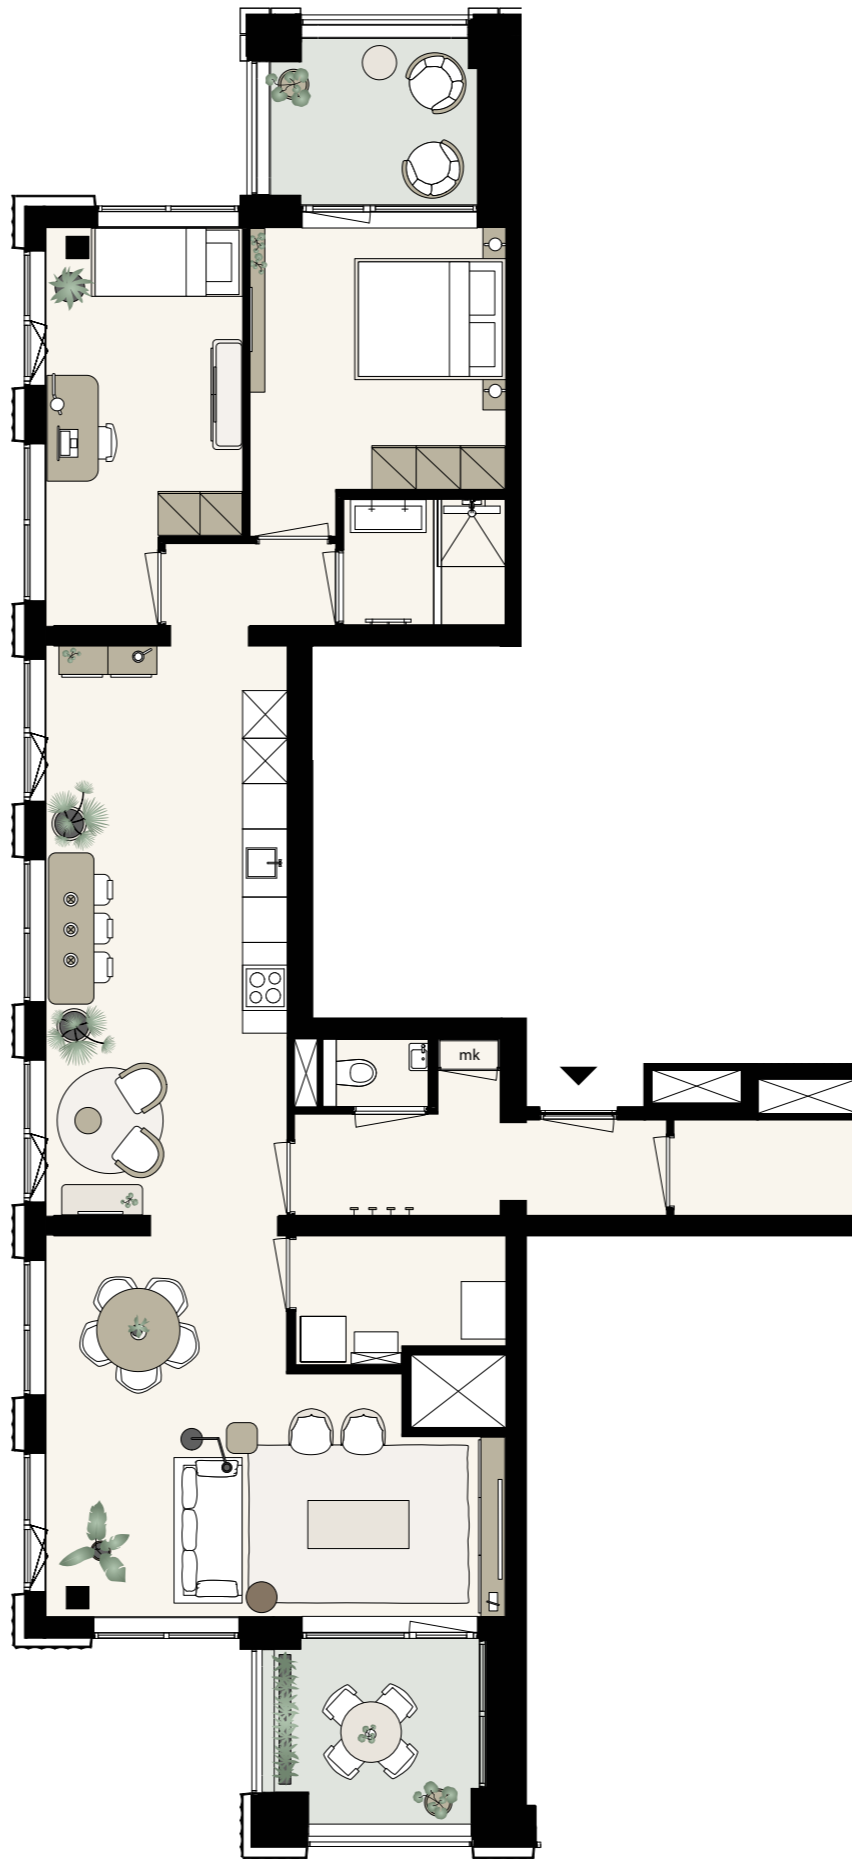

KJ

DEN HAAG

BOUWNUMMER
27.P.03

TOREN WEST
—
27^E VERDIEPING
—
TYPE W-D.04
—
3 KAMERS
—
99 m² (GBO)
—
⚙ 2 BUITENRUIMTEN
N+O

schaal 1:100 op A3-formaat
0 1 2 3 4 5 m

Aan deze sfeerplattegrond kunnen geen rechten worden ontleend. In de technische tekening staat de exacte uitvoering van de keuken, de badkamer en het toilet.